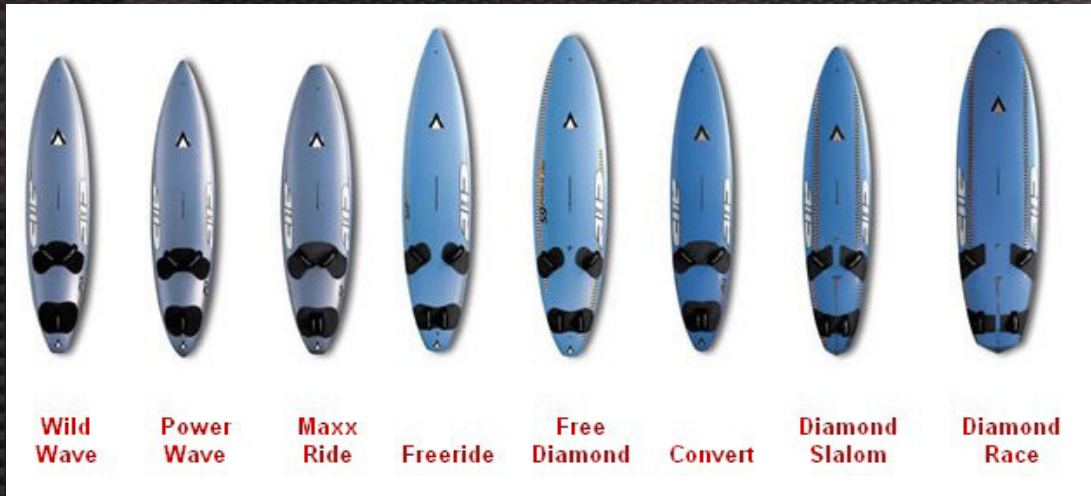

2000 Range

model	volume	width	length	program	sails
Wild Wave 245	75	54,5	245	wave	4,2 / 5,2
Wild Wave 255	88	56	255	wave	4,7 / 5,8
Power Wave 253	74	53	253	eurowave	3,7 / 5,0
Power Wave 257	86	55,5	257	eurowave	4,2 / 5,8
Power Wave 262	94	58,5	262	eurowave	4,7 / 6,2
Maxx Ride 58	86	58	250	All Ride	4,5 / 6,5
Maxx Ride 62	104	62	250	All Ride	5,0 / 7,0
Free Ride 265	90	55	265	Freeride	4,5 / 6,5
Free Ride 275	109	60	275	Freeride	5,5 / 7,5
Free Diamond 60	99	60,5	268	Freerace	5,0 / 7,0
Free Diamond 65	115	64,6	272	Freerace	5,5 / 8,0
Free Diamond 70	129	69	280	Freerace	6,0 / 9,0
Free Diamond 77	149	77,5	270	Freerace	6,5 / 11,0
Convert 260	80	53,5	260	WaveSlalom	3,7 / 6,0
Convert 267	91	56,5	267	WaveSlalom	4,5 / 6,5
Diamond Slalom 53	80	53	262	Slalom	5,0 / 6,0
Diamond Slalom 58	95	58	264	Slalom	5,5 / 7,0
Diamond Race 62	122	62	272	Race	6,0 / 8,0
Diamond Race 67	145	67	275	Race	7,0 / 8,5
Diamond Race 72	158	72	275	Race	7,4 / 9,5
Diamond Race 74	159	74,5	267	Race	7,4 / 9,5
Diamond Race 78	169	78,5	267	Race	8,0 / 11,0